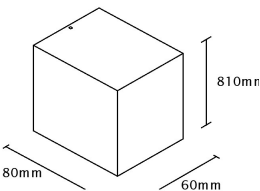

OUTDOOR LIGHTING

APLIQUE EXTERIOR

CARACTERISTIAS TECNICAS

CODIGO: 563237
MATERIAL: ALUMINIO
DIFUSOR: CRISTAL TRANSLUCIDO TEMPLADO
DISRIBUCION LUMINICA: SIMETRICA BIDIRECCIONAL
COLORES DISPONIBLES : GRIS GRAFITO
COLOR DE LUZ A ELECCION
LAMPARA 2XGU10
ANCHO 60mm
ALTO 150mm
LARGO/PROFUNDIDAD 80mm
TENSION DE CONEXIÓN 240V
GRADO DE PROTECCION IP54
GRADO DE RESSTENCIA IK10
CLASE DE PROTECCION CLASS I

APLIQUE EXTERIOR

CARACTERISTIAS TECNICAS

CODIGO: 563065
MATERIAL: ALUMINIO
DIFUSOR: CRISTAL TRANSLUCIDO TEMPLADO
DISRIBUCION LUMINICA: SIMETRICA UNIDIRECCIONAL
COLORES DISPONIBLES : GRIS GRAFITO
COLOR DE LUZ A ELECCION
LAMPARA 1 X GU10
ANCHO 60mm
ALTO 81 mm
LARGO/PROFUNDIDAD 80mm
TENSION DE CONEXIÓN 240V
GRADO DE PROTECCION IP54
GRADO DE RESSTENCIA IK10
CLASE DE PROTECCION CLASS I