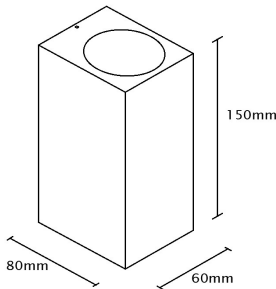

OUTDOOR LIGHTING

APLIQUE EXTERIOR

CARACTERISTIAS TECNICAS

CODIGO: 563237
MATERIAL: ALUMINIO
DIFUSOR: CRISTAL TRANSLUCIDO TEMPLADO
DISRIBUCION LUMINICA: SIMETRICA BIDIRECCIONAL
COLORES DISPONIBLES : GRIS GRAFITO
COLOR DE LUZ A ELECCION
LAMPARA 2XGU10
ANCHO 60mm
ALTO 150mm
LARGO/PROFUNDIDAD 80mm
TENSION DE CONEXIÓN 240V
GRADO DE PROTECCION IP54
GRADO DE RESSTENCIA IK10
CLASE DE PROTECCION CLASS I

APLIQUE EXTERIOR

CARACTERISTIAS TECNICAS

CODIGO: 563065
MATERIAL: ALUMINIO
DIFUSOR: CRISTAL TRANSLUCIDO TEMPLADO
DISRIBUCION LUMINICA: SIMETRICA UNIDIRECCIONAL
COLORES DISPONIBLES : GRIS GRAFITO
COLOR DE LUZ A ELECCION
LAMPARA 1 X GU10
ANCHO 60mm
ALTO 81 mm
LARGO/PROFUNDIDAD 80mm
TENSION DE CONEXIÓN 240V
GRADO DE PROTECCION IP54
GRADO DE RESSTENCIA IK10
CLASE DE PROTECCION CLASS I