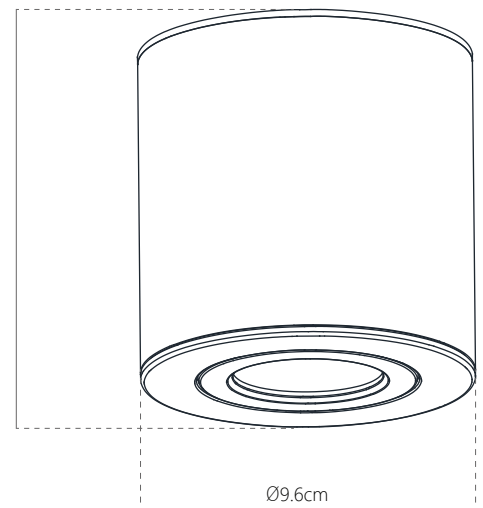

ZLYN

COD. 389014

Outdoor ceiling light, with a cylindrical and compact design, 30° adjustable, it is ideal for installation both indoors and outdoors.

Plafón de techo exterior, de diseño cilíndrico y compacto, direccionable 13°, es ideal para instalar tanto en interiores como exteriores.

Messures / medidas

Model / Modelo	Zlyn
Socket / Zócalo	GU10 socket (light bulb not included) / Zócalo GU10 (lámpara no incluida)
Colour / Color	Black / Negro
Body material / Material del cuerpo	Cast aluminum / Aluminio fundido
Diffuser material / Material del difusor	Opal polycarbonate / Policarbonato opal
Messures / Medidas	9.6 cm x Ø 9.6cm
Environment / Ambiente	Ceiling mounted, suitable for outdoor use / De techo, apto para intemperie
Installation / Instalación	Surface mount / Adosado
Luminosity / Luminosidad	Suggested light bulb: 5W 400Lm 3000°K Lámpara sugerida: 5W 400Lm 3000°K
Accessories included / Accesorios incluidos	Mounting kit and manual / Kit de instalación y manual
Warranty / Garantía	1 year / 1 año