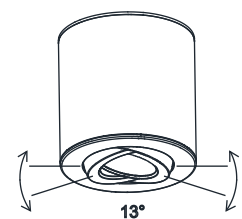

ZLYN

COD. 389014

Outdoor ceiling light, with a cylindrical and compact design, 30° adjustable, it is ideal for installation both indoors and outdoors.

Plafón de techo exterior, de diseño cilíndrico y compacto, direccionable 13°, es ideal para instalar tanto en interiores como exteriores.

Messures / medidas

Model / Modelo	Zlyn
Socket / Zócalo	GU10 socket (light bulb not included) / Zócalo GU10 (lámpara no incluida)
Colour / Color	Black / Negro
Body material / Material del cuerpo	Cast aluminum / Aluminio fundido
Diffuser material / Material del difusor	Opal polycarbonate / Policarbonato opal
Messures / Medidas	9.6 cm x Ø 9.6cm
Environment / Ambiente	Ceiling mounted, suitable for outdoor use / De techo, apto para intemperie
Installation / Instalación	Surface mount / Adosado
Luminosity / Luminosidad	Suggested light bulb: 5W 400Lm 3000°K Lámpara sugerida: 5W 400Lm 3000°K
Accessories included / Accesorios incluidos	Mounting kit and manual / Kit de instalación y manual
Warranty / Garantía	1 year / 1 año