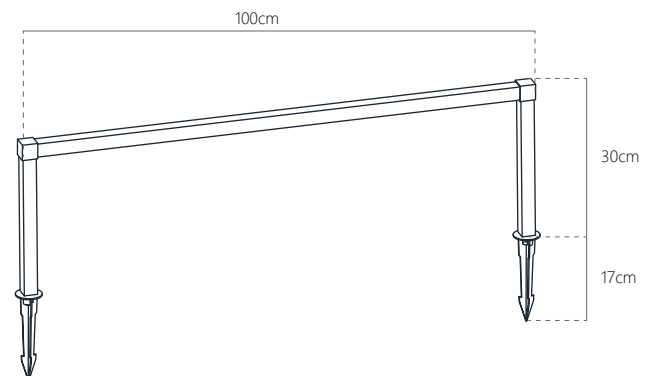

VALLA

COD. 389012

Linear bollard light with integrated LED. It's modern, sleek design is ideal for highlighting gardens, decks, and pathways.

Luminaria bolardo lineal con LED integrado. Su diseño moderno y estilizado es ideal para resaltar jardines, decks, y caminos.

CCT
3000°K **IK**⁰⁸

80 IP UV
CRI 65 TREATED  **CE**  **ROHS**

Messures / medidas

Model / Modelo	Valla
Power / Potencia	15 W
Colour / Color	Black / Negro
Body material / Material del cuerpo	Cast aluminum / Aluminio fundido
Diffuser material / Material del difusor	Opal polycarbonate / Policarbonato opal
Messures / Medidas	30 x 100 x 2.5 cm
Environment / Ambiente	Gardens, suitable for outdoor use / De jardín, apto para intemperie
Installation / Instalación	Stake / Estaca
CCT	3000°K
Lumens / Lúmenes	680 Lm
Accessories included / Accesorios incluidos	Stake, mounting kit & manual / Estaca, kit de instalación y manual
Warranty / Garantía	1 year / 1 año