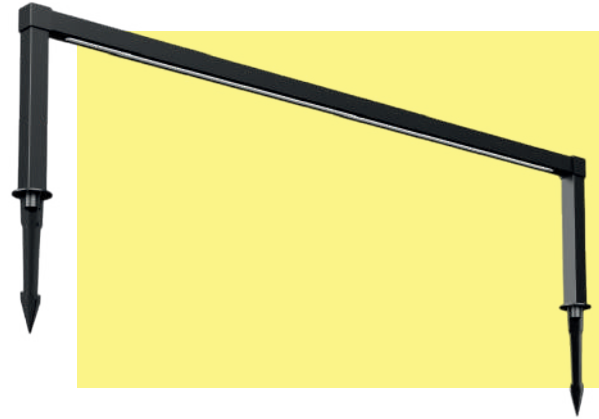

VALLA

COD. 389012

Linear bollard light with integrated LED. It's modern, sleek design is ideal for highlighting gardens, decks, and pathways.

Luminaria bolardo lineal con LED integrado. Su diseño moderno y estilizado es ideal para resaltar jardines, decks, y caminos.

CCT
3000°K **IK**⁰⁸

80 IP UV
CRI 65 TREATED  **CE**  **ROHS**

Messures / medidas

Model / Modelo	Valla
Power / Potencia	15 W
Colour / Color	Black / Negro
Body material / Material del cuerpo	Cast aluminum / Aluminio fundido
Diffuser material / Material del difusor	Opal polycarbonate / Policarbonato opal
Messures / Medidas	30 x 100 x 2.5 cm
Environment / Ambiente	Gardens, suitable for outdoor use / De jardín, apto para intemperie
Installation / Instalación	Stake / Estaca
CCT	3000°K
Lumens / Lúmenes	680 Lm
Accessories included / Accesorios incluidos	Stake, mounting kit & manual / Estaca, kit de instalación y manual
Warranty / Garantía	1 year / 1 año