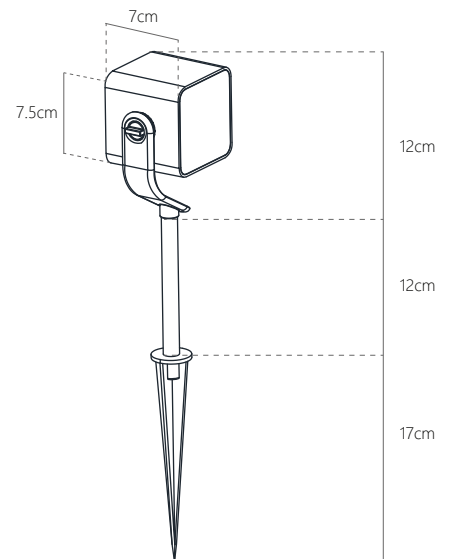

DOTT

COD. 389010

Outdoor spike light with integrated LED, ideal for highlighting gardens, decks, and pathways. Includes base and stake

Luminaria spot para intemperie con LED integrado, ideal para resaltar jardines decks, y caminos. Incluye base y estaca.

80 IP UV
CRI 65 TREATED  **CE**  **ROHS**

Messures / medidas

Model / Modelo	Dott
Power / Potencia	10 W
Colour / Color	Black / Negro
Body material / Material del cuerpo	Cast aluminum / Aluminio fundido
Diffuser material / Material del difusor	Clear tempered glass / Cristal templado transparente
Messures / Medidas	24 x 7 cm
Environment / Ambiente	Suitable for outdoor use / Apto para intemperie
Installation / Instalación	Stake & base / Estaca y base
CCT	3000°K
Lumens / Lúmenes	850 Lm
Accessories included / Accesorios incluidos	Stake, base & installation manual / Estaca, base y manual de instalación
Warranty / Garantía	1 year / 1 año