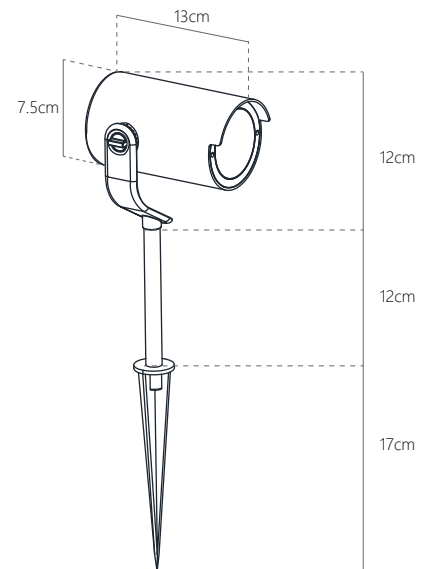

SPIKE

COD. 389009

Outdoor spike light with integrated LED, ideal for highlighting gardens, decks, and pathways. Includes base and stake

Luminaria spot para intemperie con LED integrado, ideal para resaltar jardines decks, y caminos. Incluye base y estaca.

Messures / medidas

Model / Modelo	Spike
Power / Potencia	12 W
Colour / Color	Black / Negro
Body material / Material del cuerpo	Cast aluminum / Aluminio fundido
Diffuser material / Material del difusor	Clear tempered glass / Cristal templado transparente
Messures / Medidas	26 x 13 cm
Environment / Ambiente	Gardens, suitable for outdoor use / De jardín, apto para intemperie
Installation / Instalación	Stake & base / Estaca y base
CCT	3000°K
Lumens / Lúmenes	800 Lm
Accessories included / Accesorios incluidos	Stake, base & installation manual / Estaca, base y manual de instalación
Warranty / Garantía	1 year / 1 año